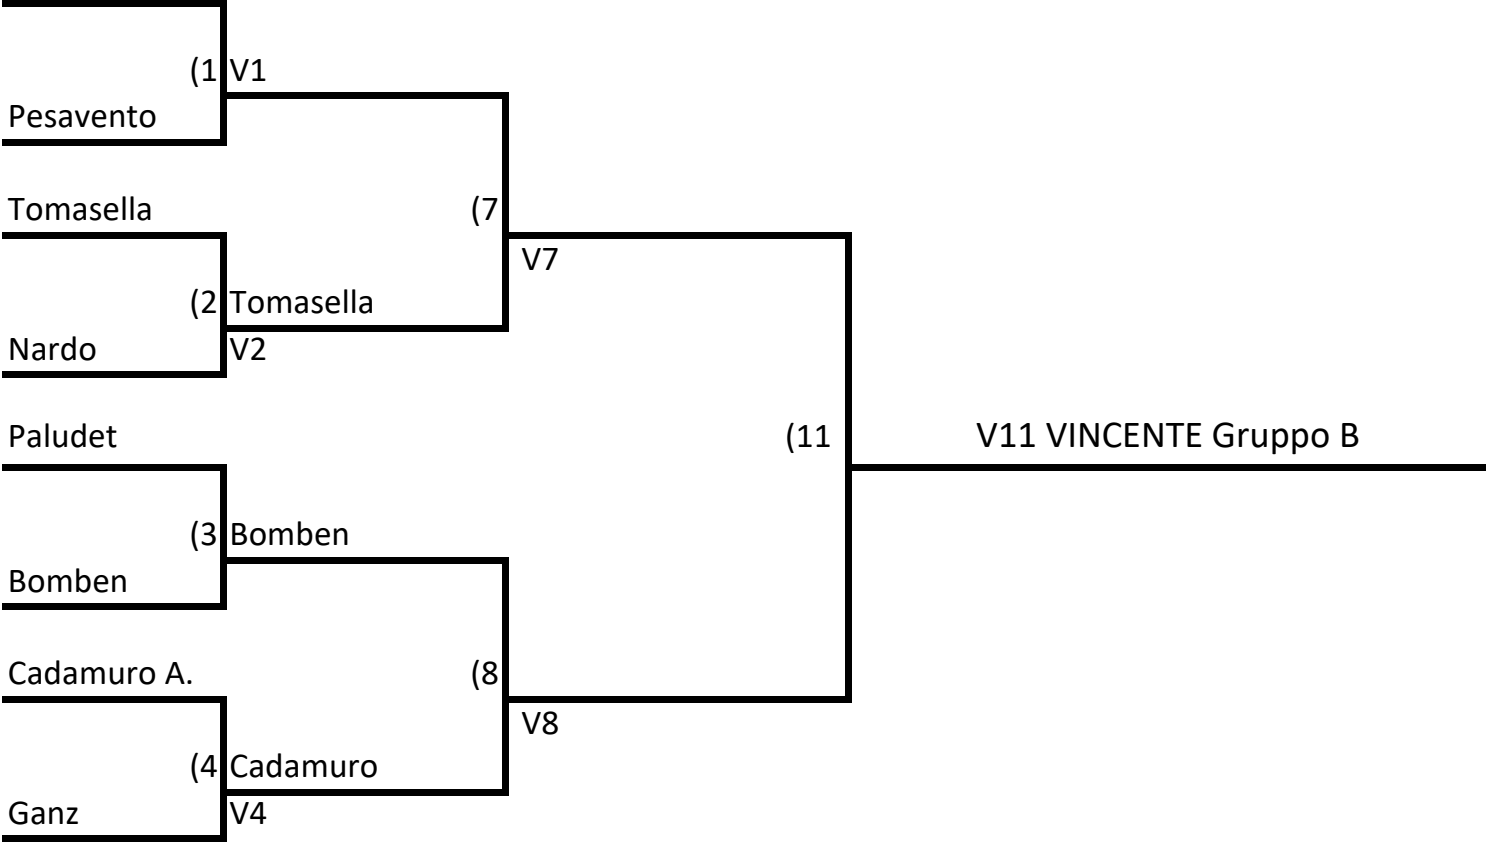

GRUPPO B

Giro 1 Fine 17 giu	Giro 2 Fine 15 lug	Giro 4 Fine 26 lug
------------------------------	------------------------------	------------------------------

Reveredo-Ritirato

Giro 1 Fine 15 lug	Giro 2 Fine 5 ago	Giro 3 Fine 26 ago	Giro 4 Fine 9 sett
------------------------------	-----------------------------	------------------------------	------------------------------