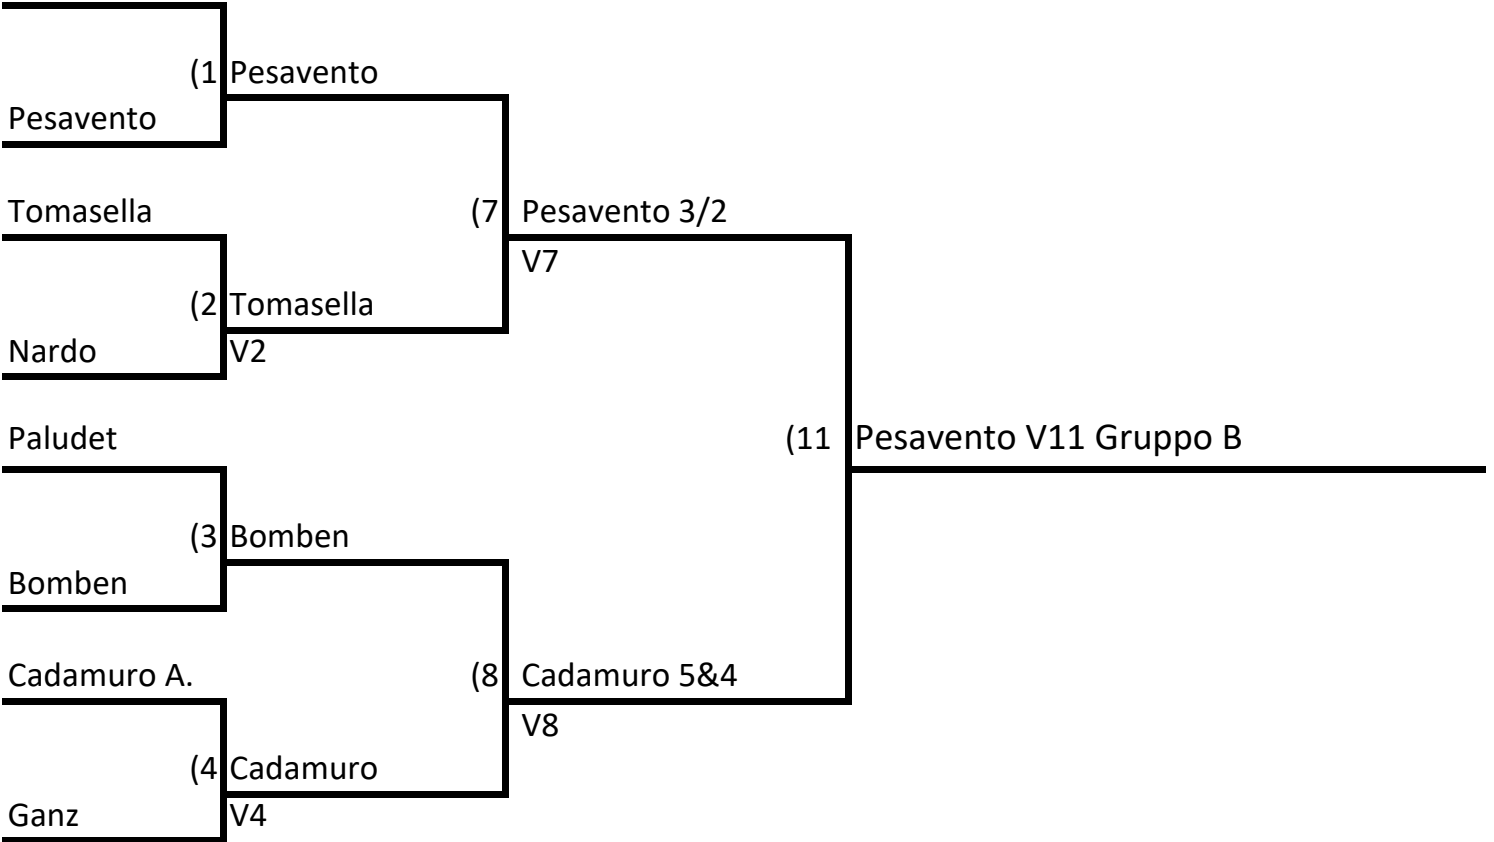

GRUPPO A

Giro 1 Fine 17 giu	Giro 2 Fine 15 lug	Giro 4 Fine 26 ago
------------------------------	------------------------------	------------------------------

Giro 1 Fine 15 lug	Giro 2 Fine 5 ago	Giro 3 Fine 26 ago	Giro 4 Fine 9 sett
------------------------------	-----------------------------	------------------------------	------------------------------

GRUPPO B

Giro 1 Fine 17 giu	Giro 2 Fine 15 lug	Giro 4 Fine 26 ago
------------------------------	------------------------------	------------------------------

~~Reveredo-Ritirato~~

Giro 1 Fine 15 lug	Giro 2 Fine 5 ago	Giro 3 Fine 26 ago	Giro 4 Fine 9 sett
------------------------------	-----------------------------	------------------------------	------------------------------

GRUPPO D

Giro 1 Fine 17 giu	Giro 2 Fine 15 lug	Giro 4 Fine 26 ago
------------------------------	------------------------------	------------------------------

Antoniolli S.

Giro 1 Fine 15 lug	Giro 2 Fine 5 ago	Giro 3 Fine 26 ago	Giro 4 Fine 9 sett
------------------------------	-----------------------------	------------------------------	------------------------------