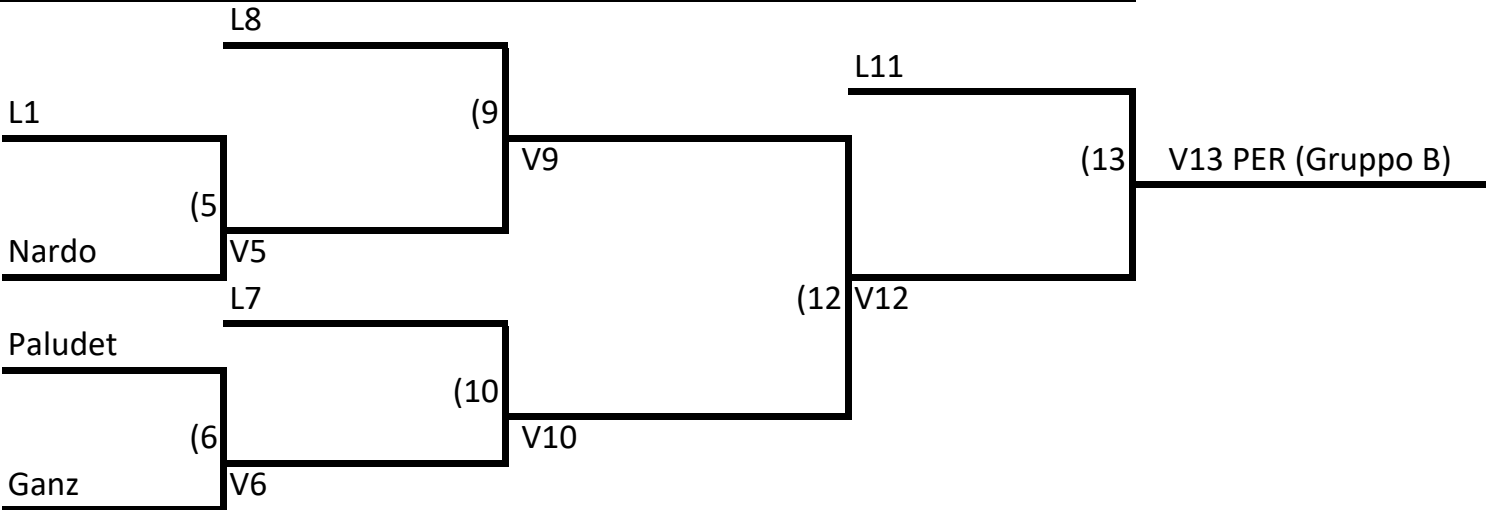

GRUPPO A

Giro 1 Fine 17 giu	Giro 2 Fine 15 lug	Giro 4 Fine 26 lug
------------------------------	------------------------------	------------------------------

Giro 1 Fine 15 lug	Giro 2 Fine 5 ago	Giro 3 Fine 26 ago	Giro 4 Fine 9 sett
------------------------------	-----------------------------	------------------------------	------------------------------

GRUPPO B

Giro 1 Fine 17 giu	Giro 2 Fine 15 lug	Giro 4 Fine 26 lug
------------------------------	------------------------------	------------------------------

Reveredo-Ritirato

Giro 1 Fine 15 lug	Giro 2 Fine 5 ago	Giro 3 Fine 26 ago	Giro 4 Fine 9 sett
------------------------------	-----------------------------	------------------------------	------------------------------