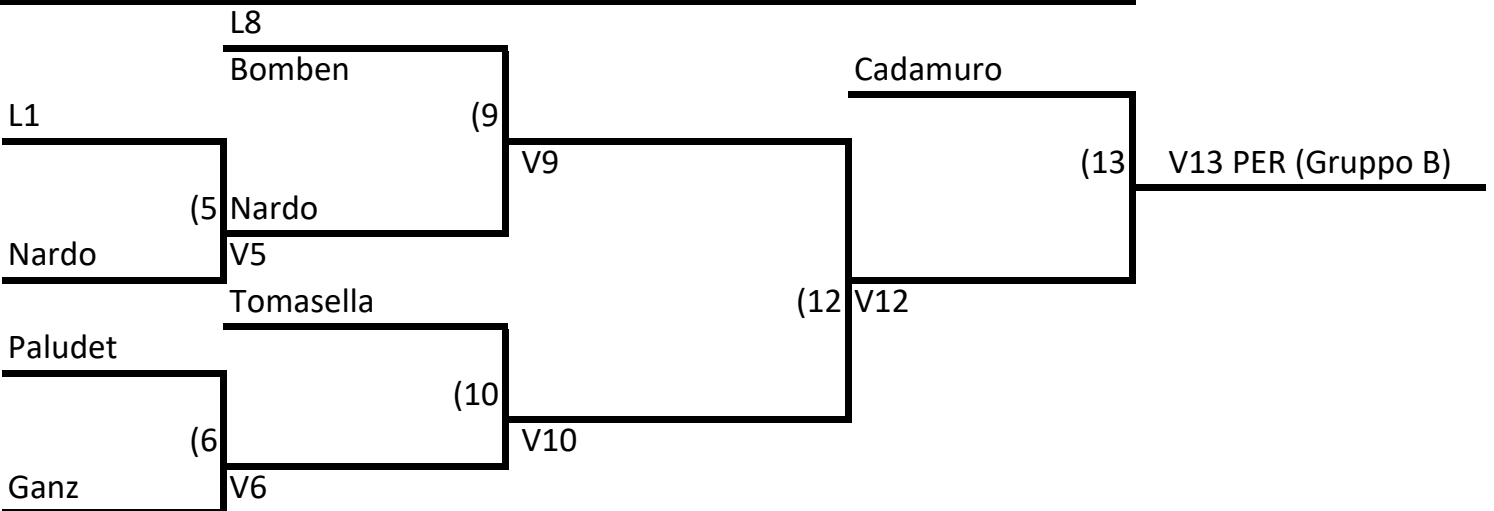

GRUPPO A

Giro 1 Fine 17 giu	Giro 2 Fine 15 lug	Giro 4 Fine 26 ago
------------------------------	------------------------------	------------------------------

Giro 1 Fine 15 lug	Giro 2 Fine 5 ago	Giro 3 Fine 26 ago	Giro 4 Fine 9 sett
------------------------------	-----------------------------	------------------------------	------------------------------

GRUPPO B

Giro 1 Fine 17 giu	Giro 2 Fine 15 lug	Giro 4 Fine 26 ago
------------------------------	------------------------------	------------------------------

~~Reveredo-Ritirato~~

Giro 1 Fine 15 lug	Giro 2 Fine 5 ago	Giro 3 Fine 26 ago	Giro 4 Fine 9 sett
------------------------------	-----------------------------	------------------------------	------------------------------