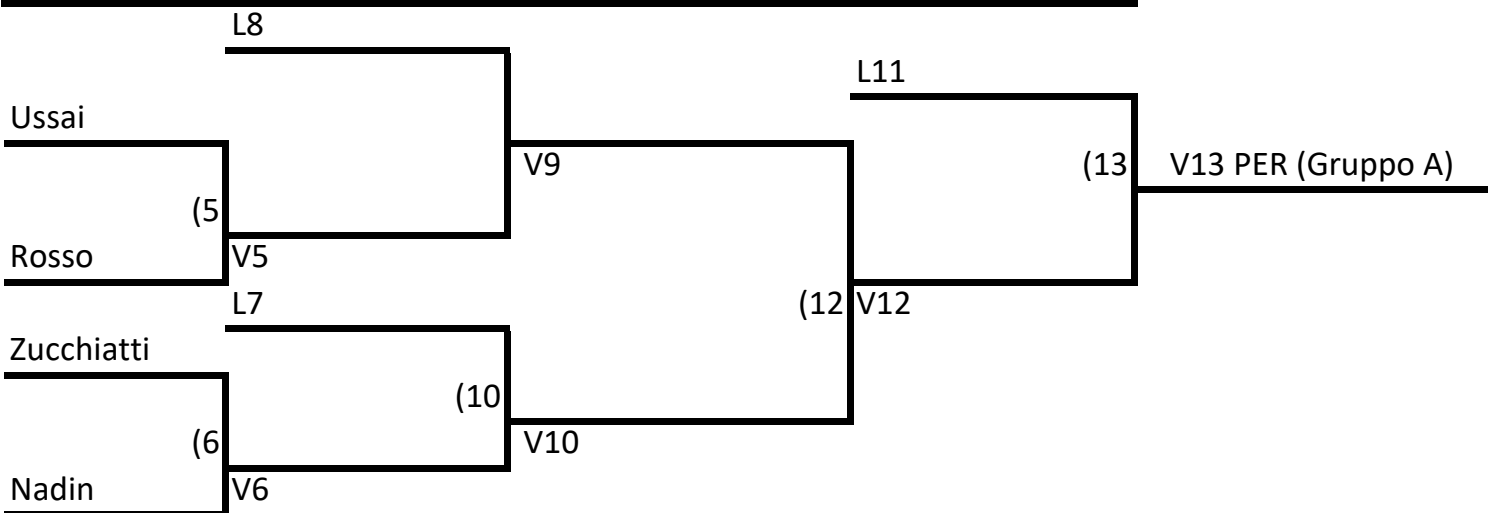

GRUPPO A

Giro 1 Fine 17 giu	Giro 2 Fine 15 lug	Giro 4 Fine 26 lug
------------------------------	------------------------------	------------------------------

Giro 1 Fine 15 lug	Giro 2 Fine 5 ago	Giro 3 Fine 26 ago	Giro 4 Fine 9 sett
------------------------------	-----------------------------	------------------------------	------------------------------

GRUPPO B

Giro 1 Fine 17 giu	Giro 2 Fine 15 lug	Giro 4 Fine 26 lug
------------------------------	------------------------------	------------------------------

Reveredo-Ritirato

Giro 1 Fine 15 lug	Giro 2 Fine 5 ago	Giro 3 Fine 26 ago	Giro 4 Fine 9 sett
------------------------------	-----------------------------	------------------------------	------------------------------