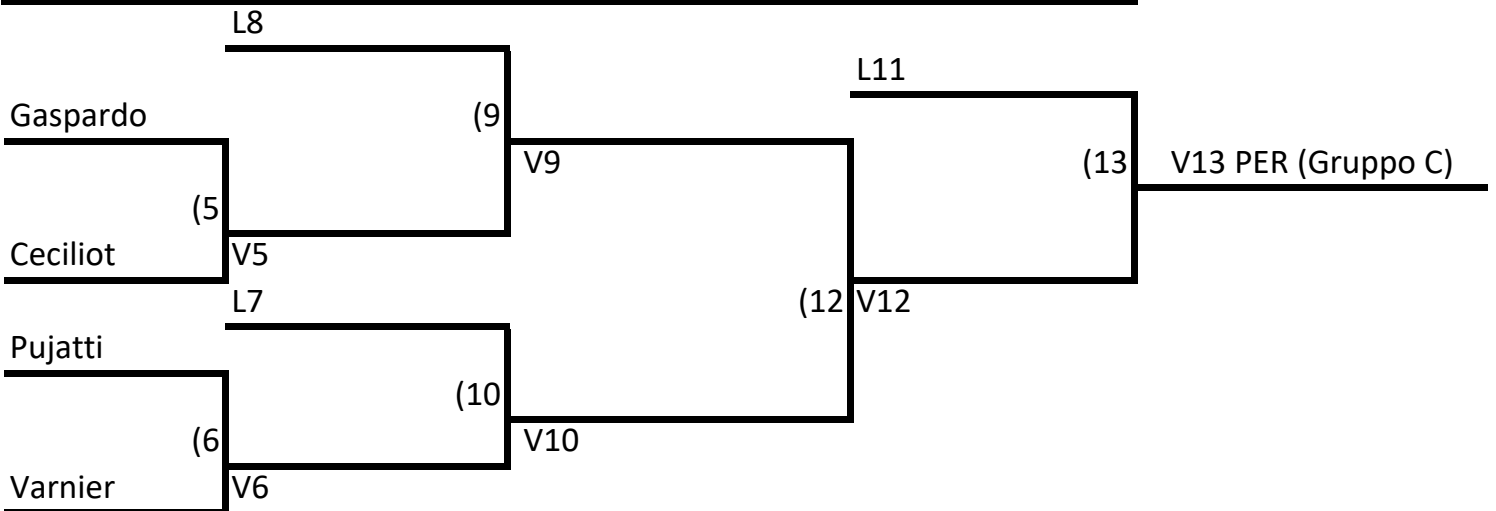

Giro 1 Fine 15 lug	Giro 2 Fine 5 ago	Giro 3 Fine 26 ago	Giro 4 Fine 9 sett