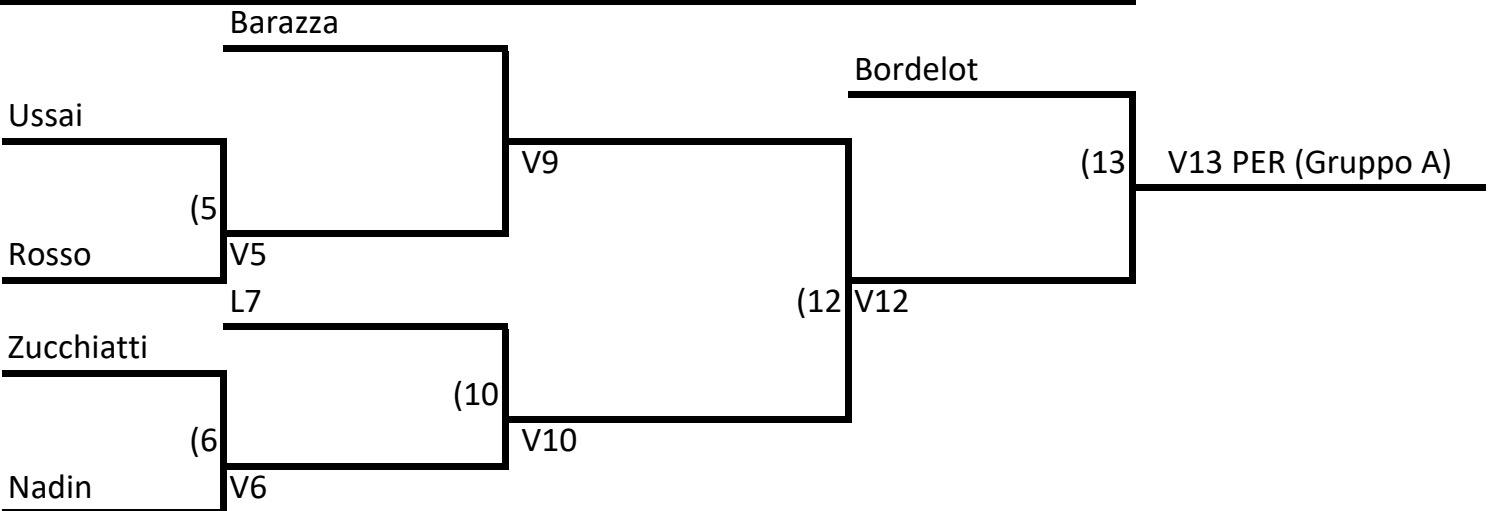

GRUPPO A

Giro 1 Fine 17 giu	Giro 2 Fine 15 lug	Giro 4 Fine 26 ago
------------------------------	------------------------------	------------------------------

Giro 1 Fine 15 lug	Giro 2 Fine 5 ago	Giro 3 Fine 26 ago	Giro 4 Fine 9 sett
------------------------------	-----------------------------	------------------------------	------------------------------

GRUPPO B

Giro 1 Fine 17 giu	Giro 2 Fine 15 lug	Giro 4 Fine 26 ago
------------------------------	------------------------------	------------------------------

~~Reveredo-Ritirato~~

Giro 1 Fine 15 lug	Giro 2 Fine 5 ago	Giro 3 Fine 26 ago	Giro 4 Fine 9 sett
------------------------------	-----------------------------	------------------------------	------------------------------

GRUPPO D

Giro 1 Fine 17 giu	Giro 2 Fine 15 lug	Giro 4 Fine 26 ago
------------------------------	------------------------------	------------------------------

Antoniolli S.

Giro 1 Fine 15 lug	Giro 2 Fine 5 ago	Giro 3 Fine 26 ago	Giro 4 Fine 9 sett
------------------------------	-----------------------------	------------------------------	------------------------------