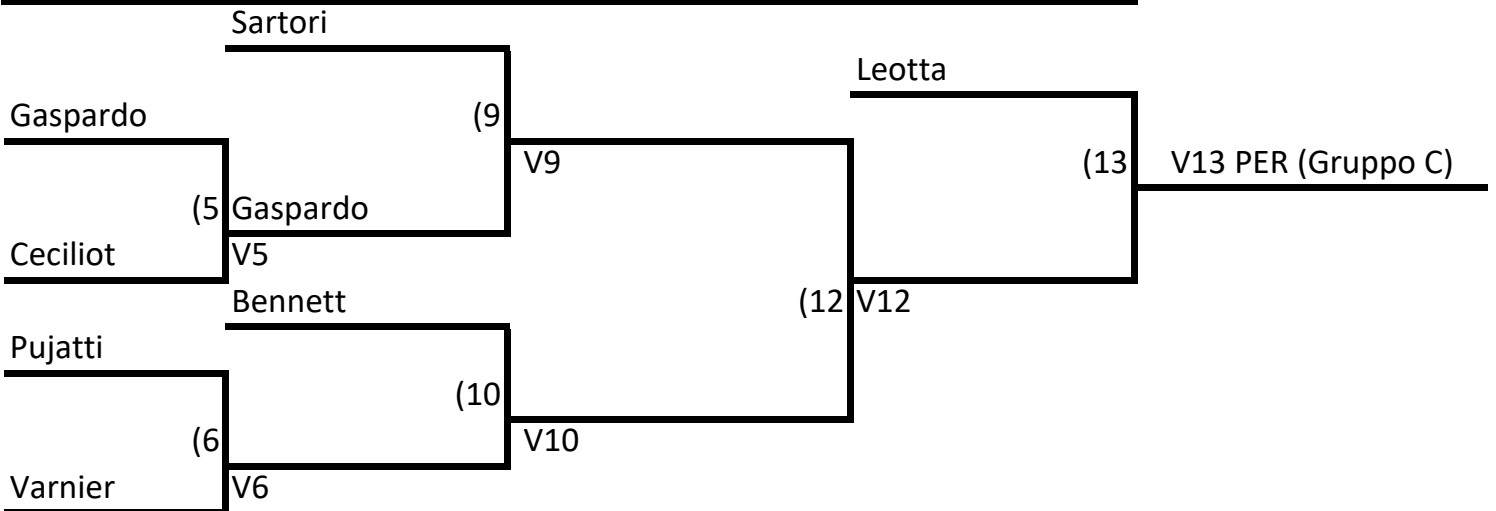

Giro 1 Fine 15 lug	Giro 2 Fine 5 ago	Giro 3 Fine 26 ago	Giro 4 Fine 9 sett