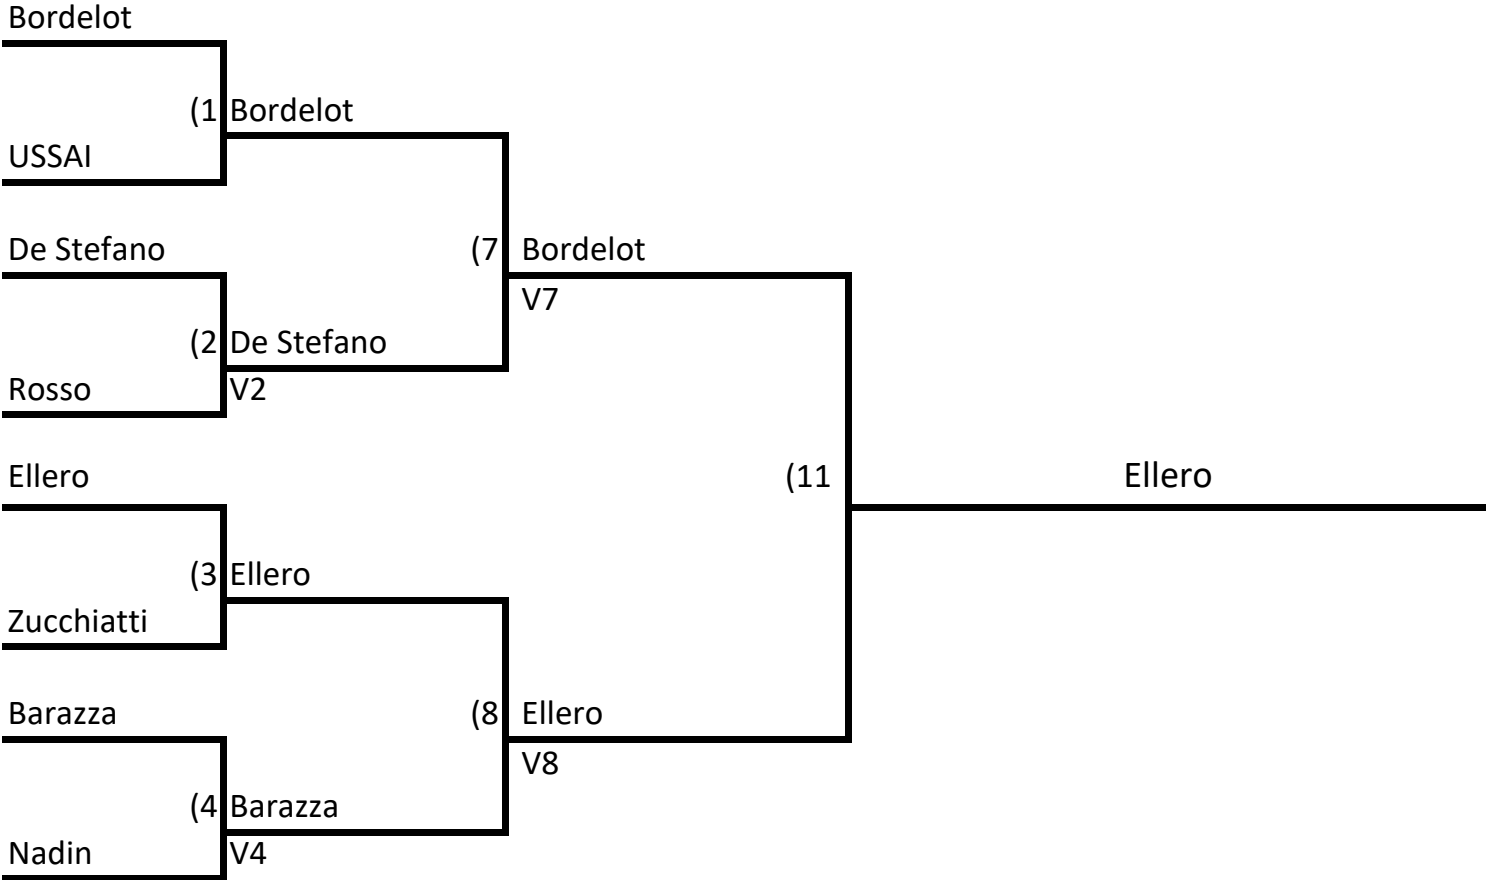

GRUPPO A

Giro 1 Fine 17 giu	Giro 2 Fine 15 lug	Giro 4 Fine 26 ago
------------------------------	------------------------------	------------------------------

Giro 1 Fine 15 lug	Giro 2 Fine 5 ago	Giro 3 Fine 26 ago	Giro 4 Fine 9 sett
------------------------------	-----------------------------	------------------------------	------------------------------

GRUPPO B

Giro 1 Fine 17 giu	Giro 2 Fine 15 lug	Giro 4 Fine 26 ago
------------------------------	------------------------------	------------------------------

~~Reveredo-Ritirato~~

Giro 1 Fine 15 lug	Giro 2 Fine 5 ago	Giro 3 Fine 26 ago	Giro 4 Fine 9 sett
------------------------------	-----------------------------	------------------------------	------------------------------

GRUPPO D

Giro 1 Fine 17 giu	Giro 2 Fine 15 lug	Giro 4 Fine 26 ago
------------------------------	------------------------------	------------------------------

Antoniolli S.

Giro 1 Fine 15 lug	Giro 2 Fine 5 ago	Giro 3 Fine 26 ago	Giro 4 Fine 9 sett
------------------------------	-----------------------------	------------------------------	------------------------------