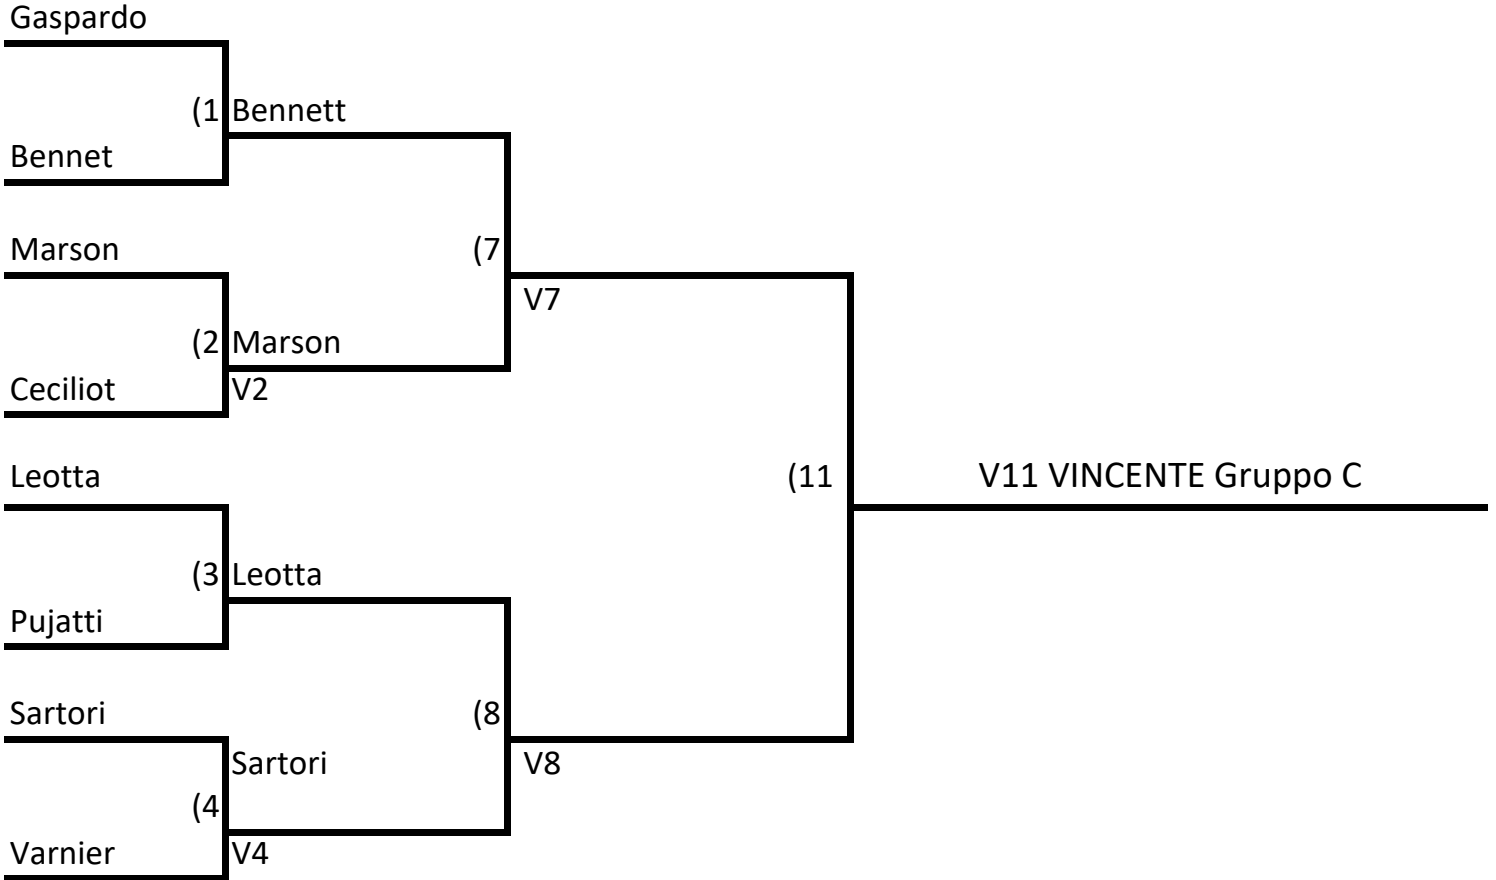

GRUPPO C

Giro 1 Fine 17 giu	Giro 2 Fine 15 lug	Giro 4 Fine 26 lug