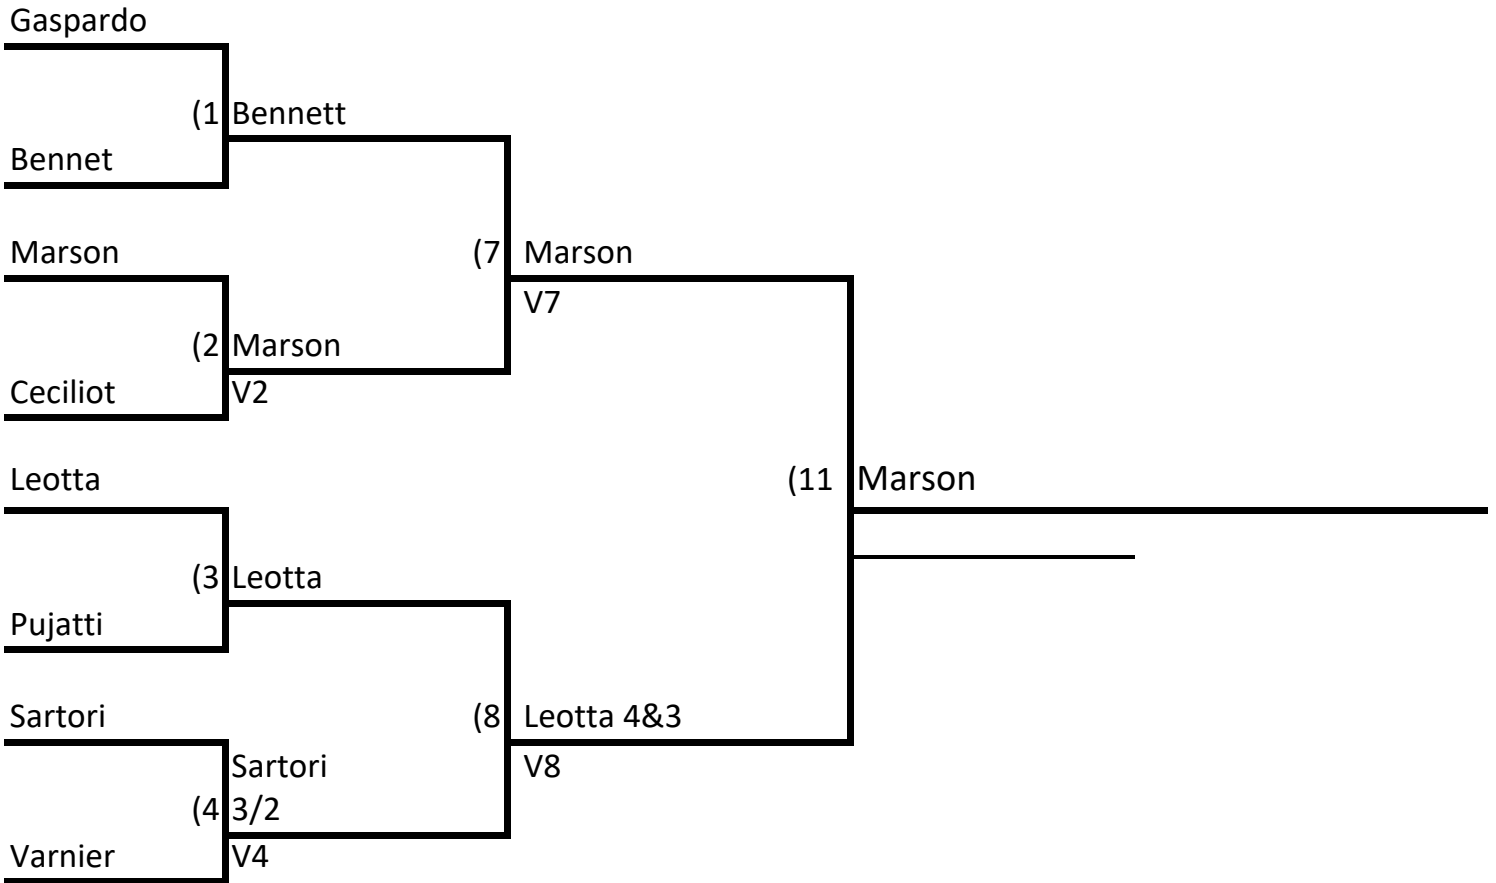

GRUPPO C

Giro 1 Fine 17 giu	Giro 2 Fine 15 lug	Giro 4 Fine 26 ago