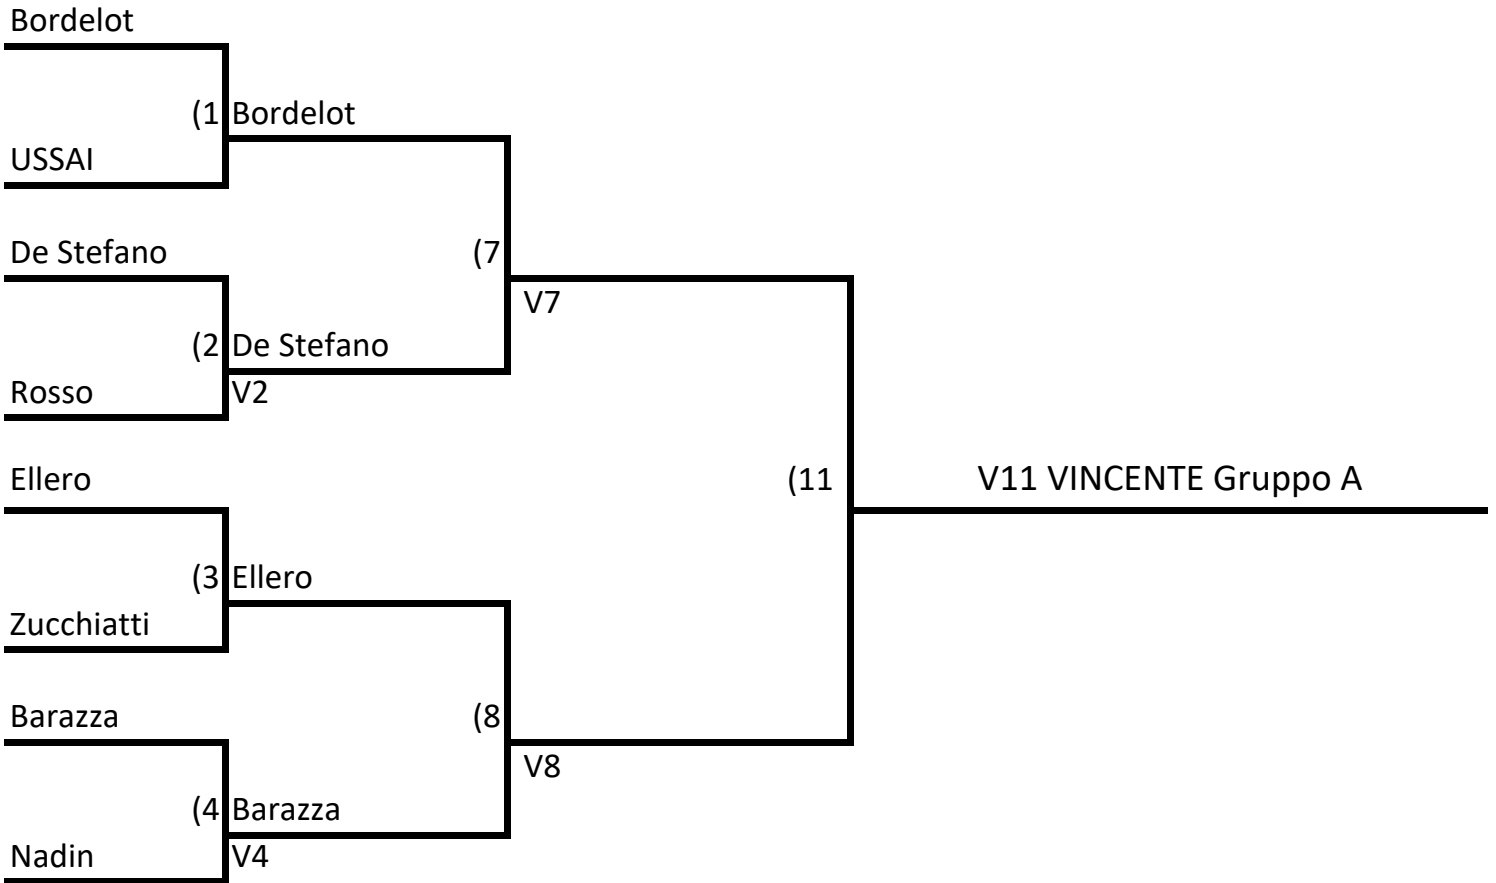

GRUPPO A

Giro 1 Fine 17 giu	Giro 2 Fine 15 lug	Giro 4 Fine 26 lug